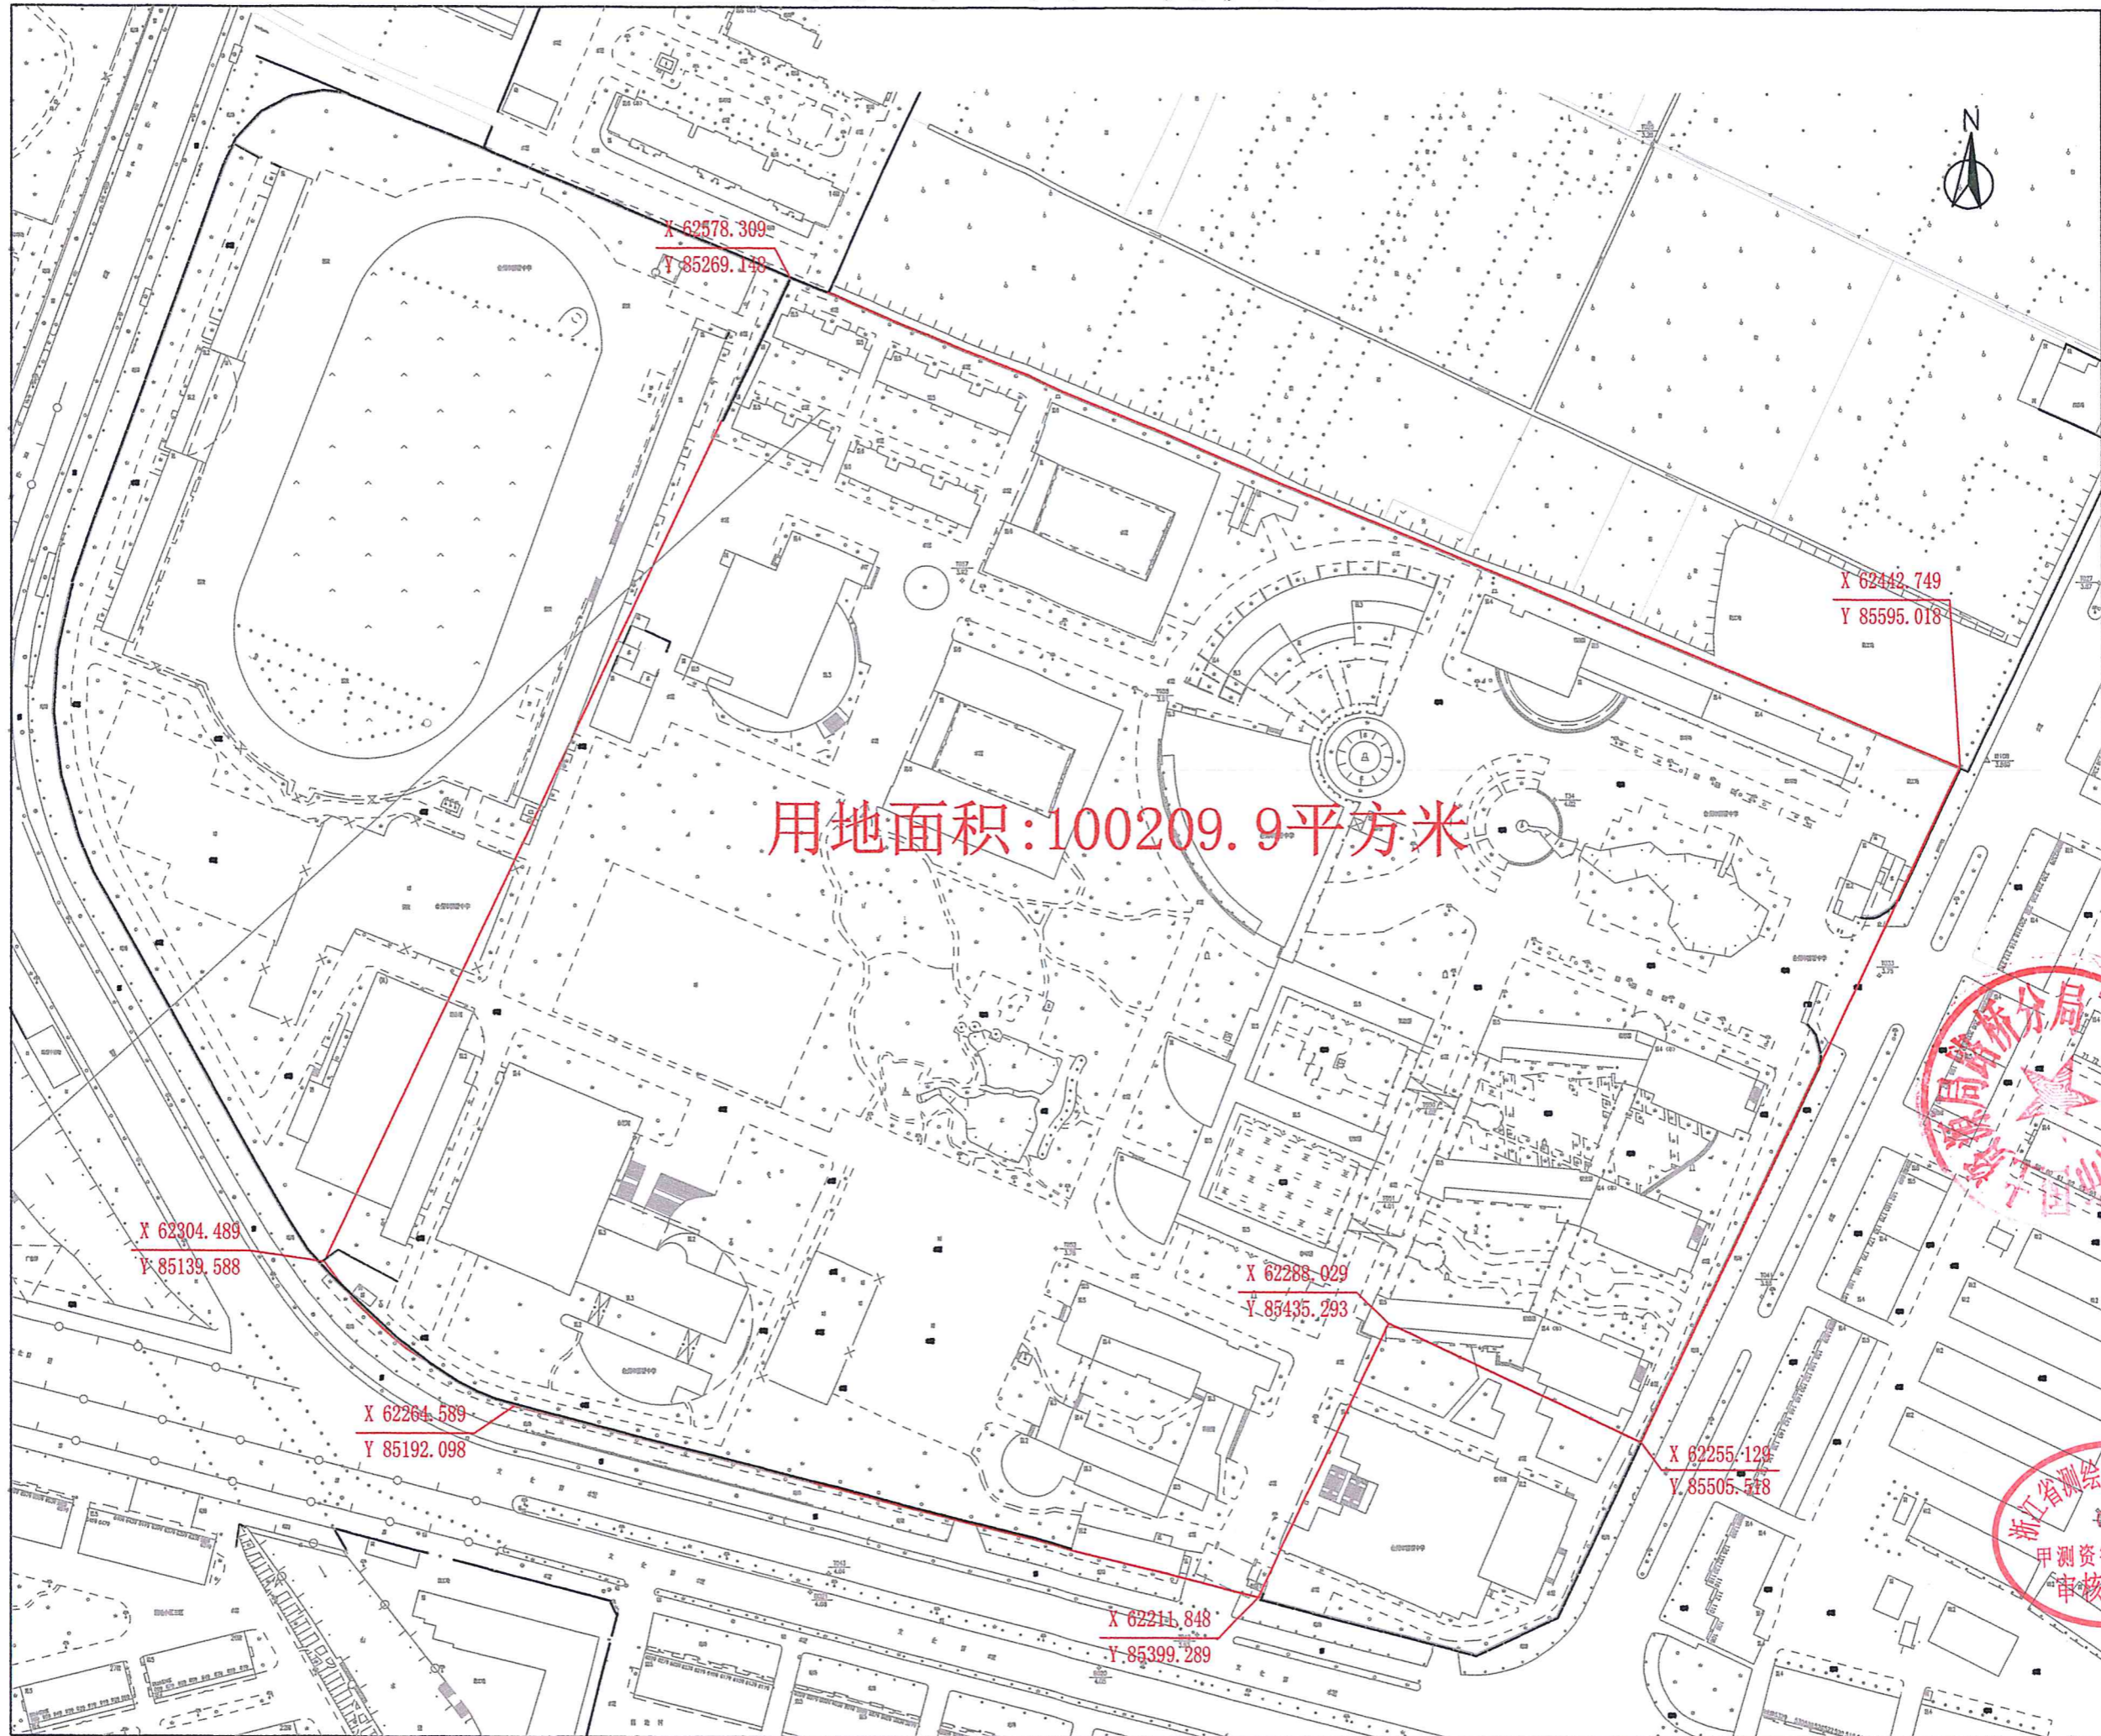

路桥中学用地现状图

用地面积:100209.9平方米